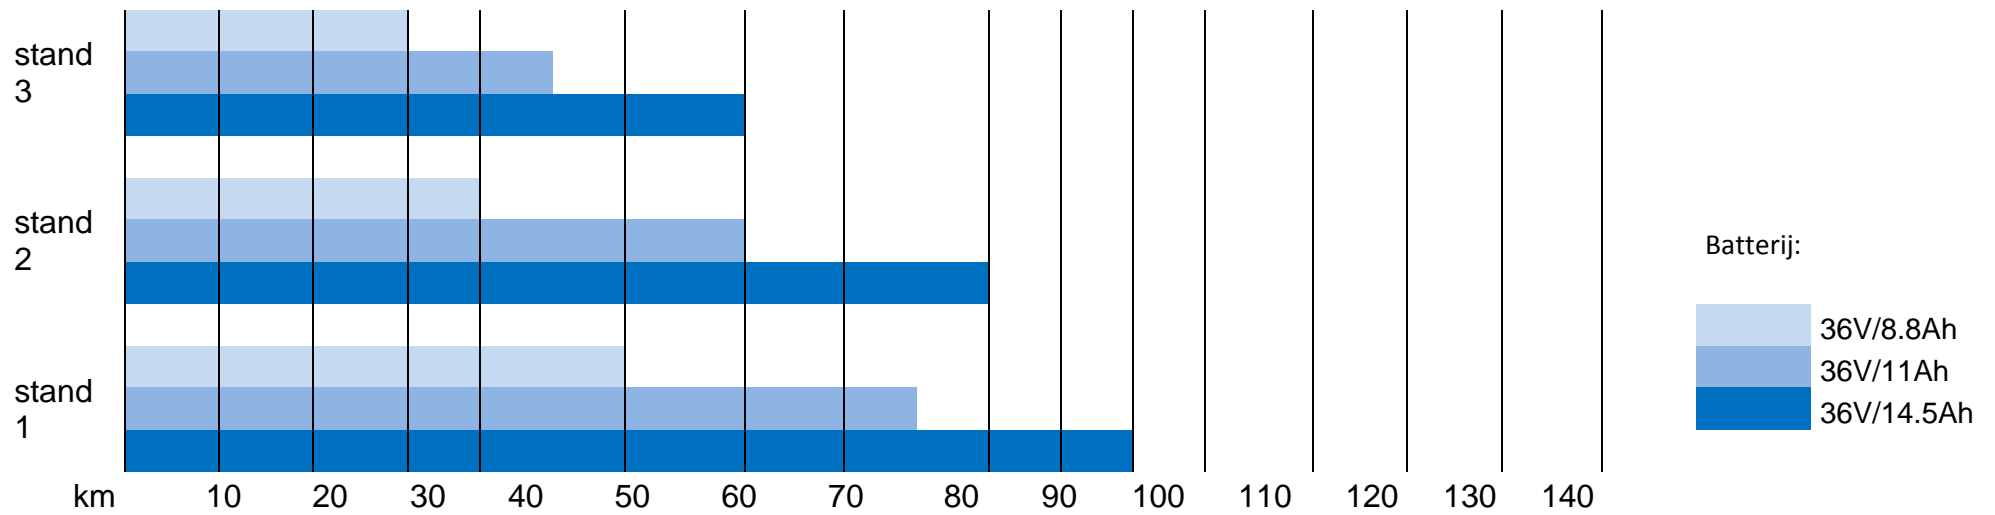

Rijbereik van het E-going systeem

Sterke
ondersteuning

Rustige ondersteuning

De aangegeven rijbereiken zijn een indicatie, gehaald op een standaard parcours, bij een temperatuur van 20°C, een totaal gewicht van 75 kg en een nieuwe batterij.