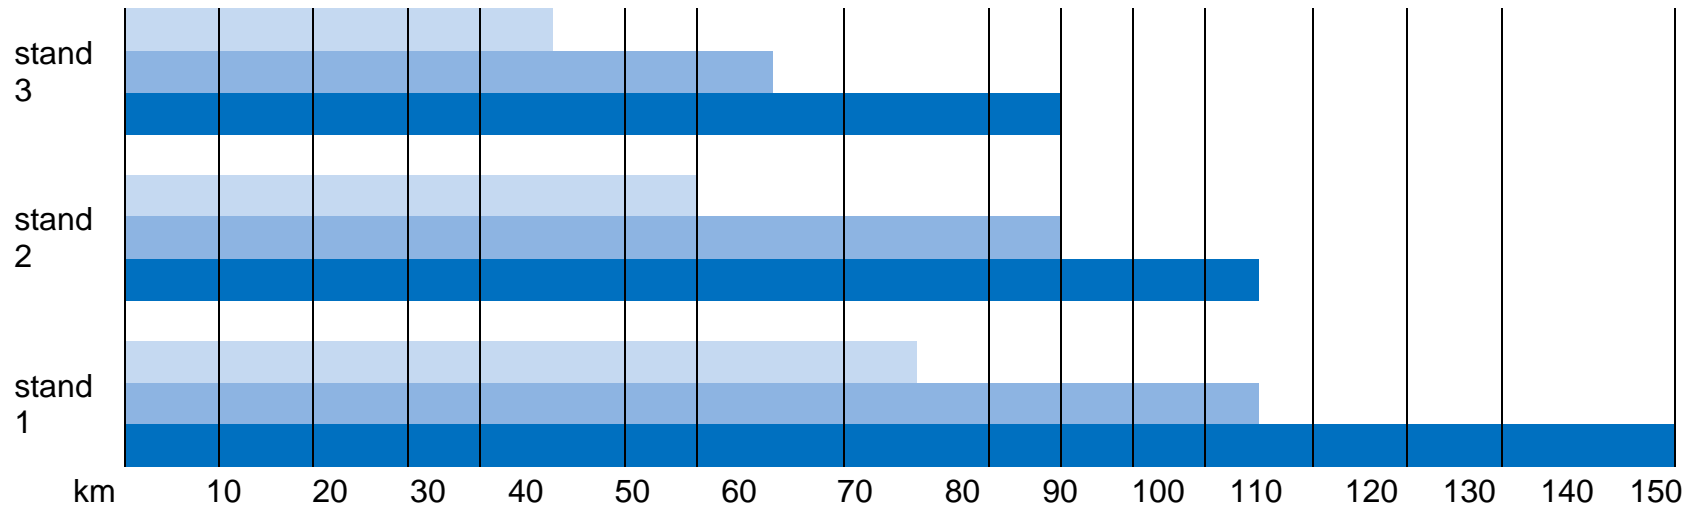

Rijbereik van het E-going systeem

Sterke
ondersteuning

Rustige ondersteuning

De aangegeven rijbereiken zijn een indicatie, gehaald op een standaard parcours, bij een temperatuur van 20°C, een totaal gewicht van 75 kg en een nieuwe batterij.